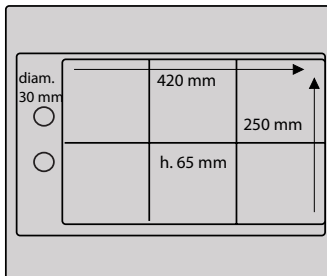

## FICHA TÉCNICA - FICHE TECHNIQUE

Modell o Model	A mm	B mm	C mm	D mm	E mm	
VPET-10	540	460	225	70	155	11,5kg

Altura tablero de apoyo:  
900 mm (extensión  
máxima de las patas  
telescopicas)

Hauteur plan de travail:  
900 mm (extension  
maximum des pieds  
télescopiques)